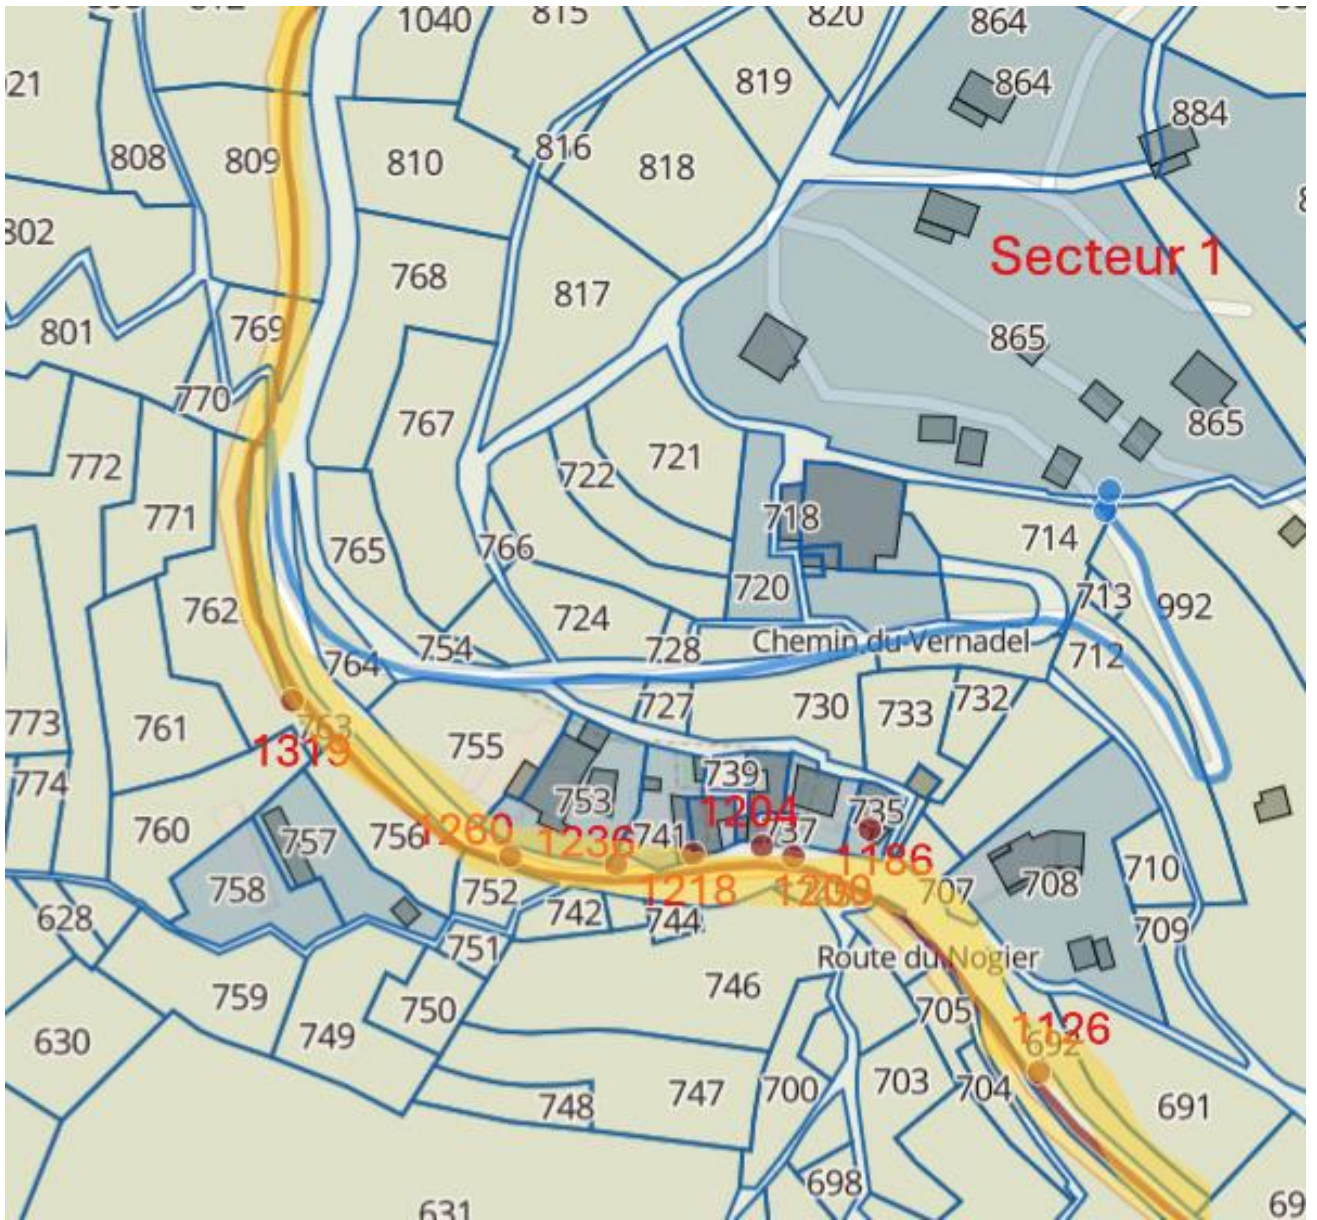

ANNEXE À L'ARRÊTÉ DE NUMÉROTATION DES VOIES
N° AR_005_2025