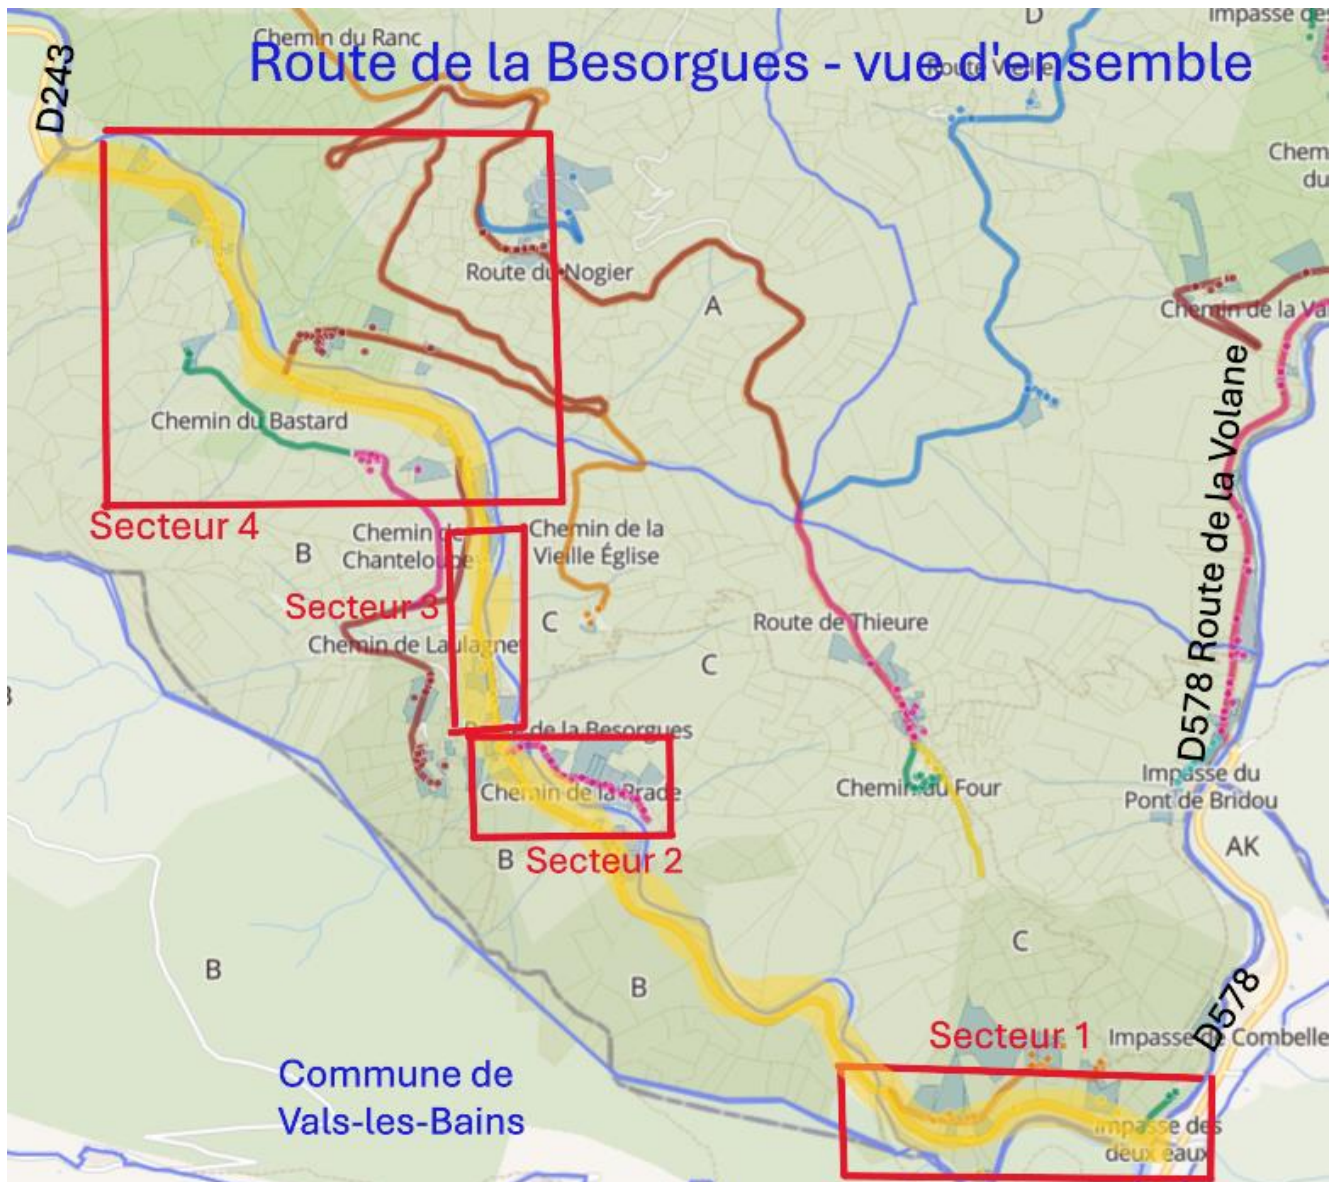

70 Route de la Besorques

SECTION	PARCELLE	N°
0C	0326	88
0C	0847	100
0C	0320	117
0C	0261	300
0C	0253	416
0C	0652	421
0B	0661	1440
0B	0661	1500
0B	0553	1510
0B	0551	1520
0B	0724	1530
0B	0558	1547
0B	0549	1560
0B	0549	1576
0B	0545	1730
0B	0431	1735
0B	0541	1780
0B	0540	1790
0B	0539	1800
0B	0534	1830
0B	0525	1837
0B	0534	1840
0B	0523	1865

SECTION	PARCELLE	N°
0B	0523	1877
0B	0523	1881
0B	0512	1925
0B	0703	1930
0B	0513	1946
0B	0337	2001
0B	0251	2225
0B	0255	2232
0B	0772	2410
0B	0671	2436
0B	0229	2511
0B	0226	2524
0B	0217	2770
0B	0141	2860
0B	0094	3055
0B	0770	3150
0B	0771	3170
0B	0097	3237
0B	0085	3242
0B	0700	3251
0B	0076	3412
0B	0075	3434