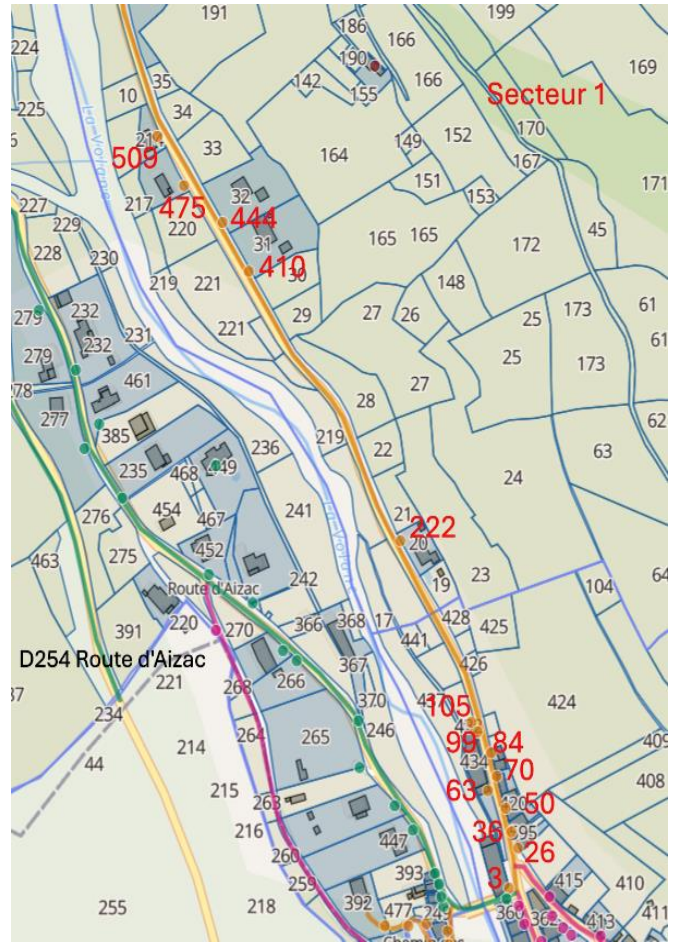

ANNEXE À L'ARRÊTÉ DE NUMÉROTATION DES VOIES
N° AR_005_2025