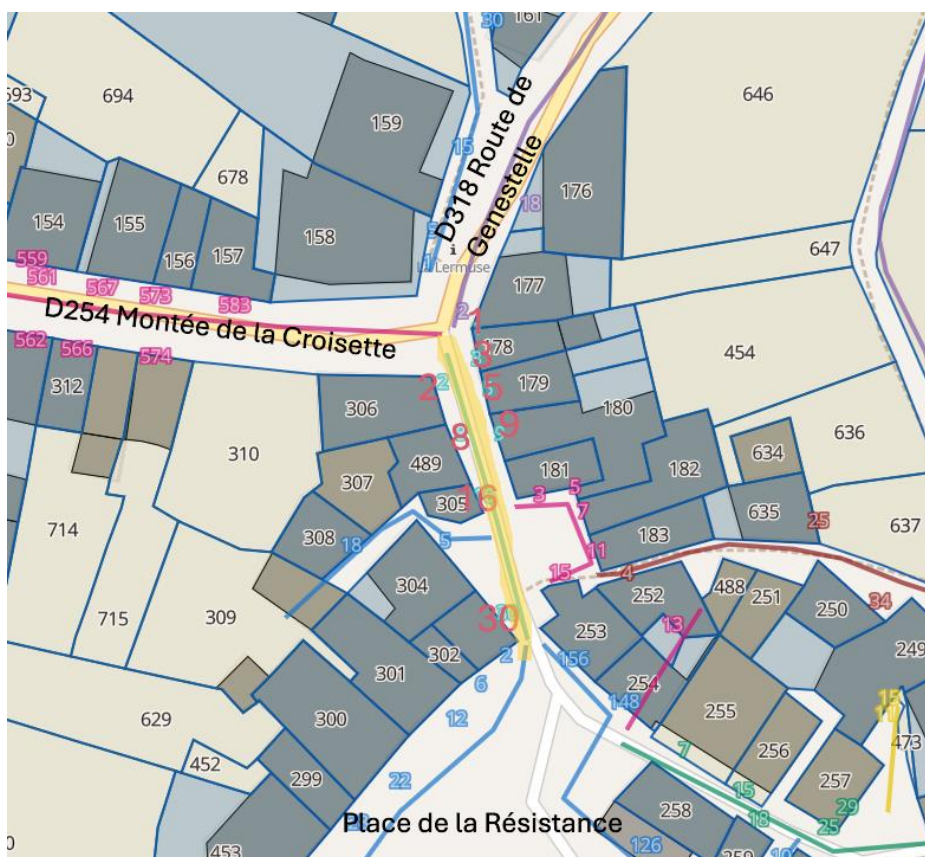

**54 Montée de Sagnard**

SECTION	PARCELLE	N°
0D	0424	4

ANNEXE À L'ARRÊTÉ DE NUMÉROTATION DES VOIES  
N° AR\_005\_2025

**55 Montée du Portail**

SECTION	PARCELLE	N°
AL	0178	1
AL	0306	2
AL	0178	3
AL	0179	5

SECTION	PARCELLE	N°
AL	0489	8
AL	0180	9
AL	0305	16
AL	0303	30

**59 Rue des Jardins de Firmin**

SECTION	PARCELLE	N°
AL	0145	40
AL	0664	54
AL	0141	59
AL	0657	84
AL	0660	88
AL	0661	66

**65 Placette Jean Volane**

SECTION	PARCELLE	N°
AL	0249	11
AL	0249	15

**66 Route d'Aizac**