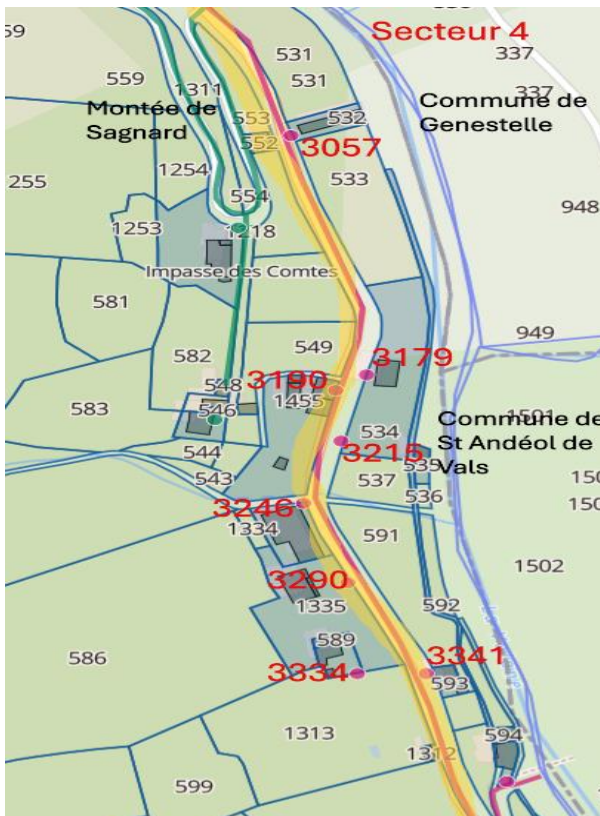

ANNEXE À L'ARRÊTÉ DE NUMÉROTATION DES VOIES
N° AR_005_2025