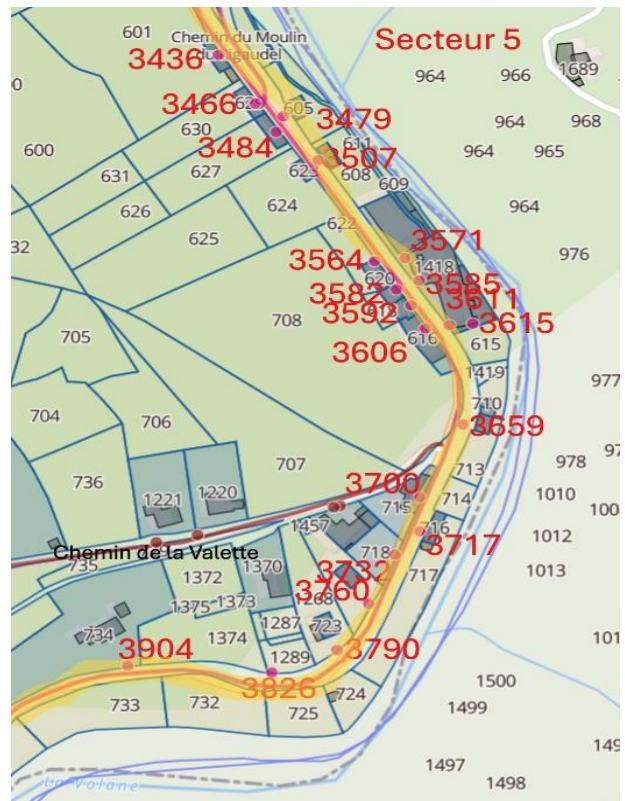

ANNEXE À L'ARRÊTÉ DE NUMÉROTATION DES VOIES
N° AR_005_2025