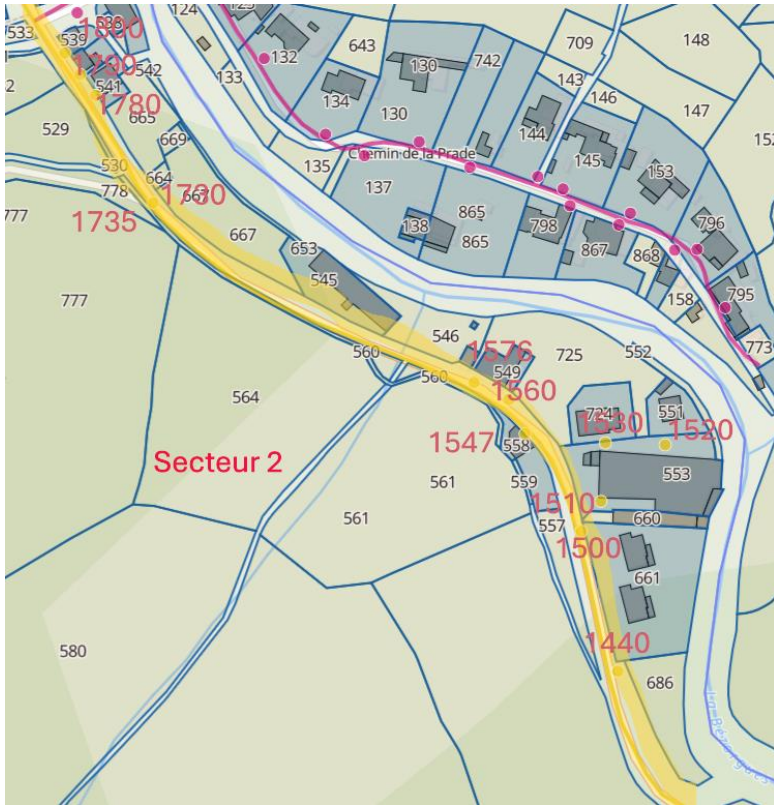

ANNEXE À L'ARRÊTÉ DE NUMÉROTATION DES VOIES
N° AR_005_2025